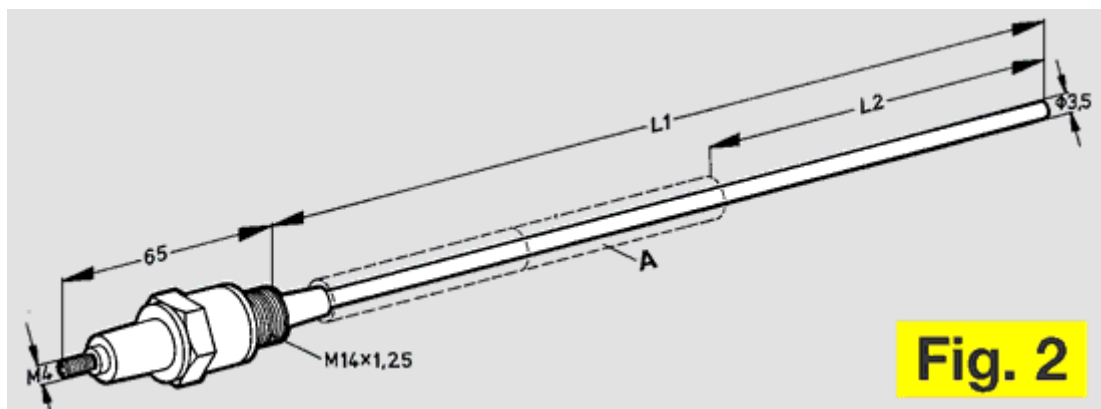

Fig. 2

из канала A1 с изоляцией:

№ по каталогу: см. таблицу,

L2 = 185 Изолятор А, 011, L = 100

№ по каталогу: 35440436 без изоляции:

№ по каталогу: см. таблицу

Цанги для стержня электрода 3,5 мм, для фиксации изоляторов № по каталогу: 74335278