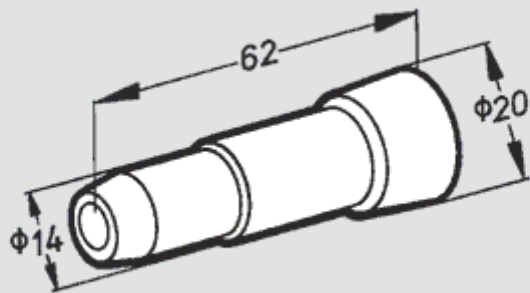

Прямой (Fig. 8),

Fig. 8

помехозащитный по VDE, для электродов с присоединением 0 4 № по каталогу: 04115307

Прямой (Fig. 9),

Fig. 9

помехозащитный по VDE, для электродов с присоединением 0 6 № по каталогу: 04115306
Угловой (Fig. 10)

Fig. 10

для электродов с присоединением 0 4 из мягкого силиконового каучука № по каталогу: 04115309
Угловой (Fig. 11)

Fig. 11

для электродов с присоединением 0 4, степень защиты: IP 54 № по каталогу: 04115312