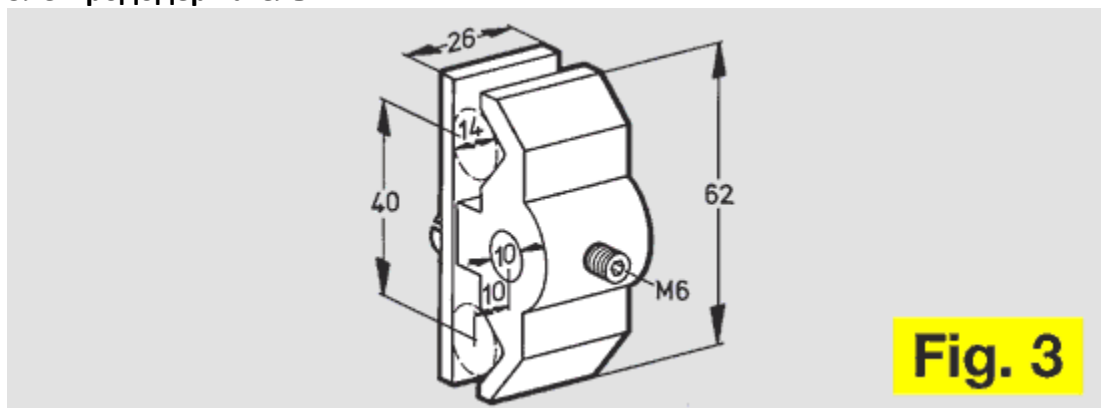

L2 = 185 Изолятор А, 011, L = 100

№ по каталогу: 35440436 без изоляции:

№ по каталогу: см. таблицу

Цанги для стержня электрода 3,5 мм, для фиксации изоляторов № по каталогу: 74335278

Электрододержатель FE