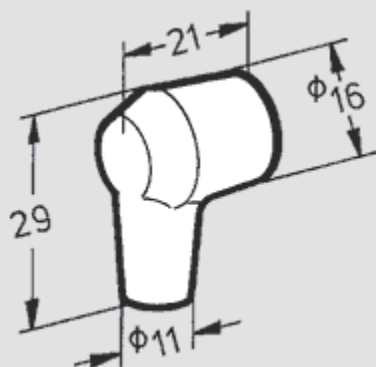

Прямой (Fig. 8),

Fig. 8

помехозащитный по VDE, для электродов с присоединением 0 4 № по каталогу: 04115307

Прямой (Fig. 9),

Fig. 9

помехозащитный по VDE, для электродов с присоединением 0 6 № по каталогу: 04115306
Угловой (Fig. 10)

Fig. 10

для электродов с присоединением 0 4 из мягкого силиконового каучука № по каталогу: 04115309
Угловой (Fig. 11)

Fig. 11

для электродов с присоединением 0 4, степень защиты: IP 54 № по каталогу: 04115312