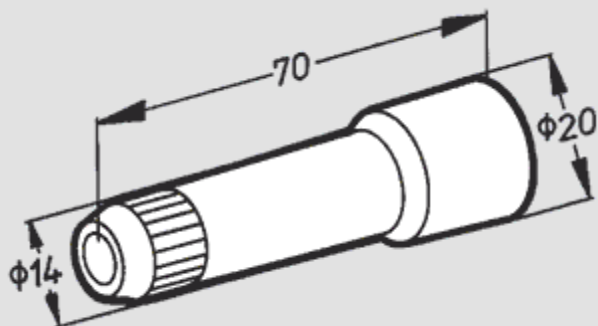

Прямой (Fig. 8),

Fig. 8

помехозащитный по VDE, для электродов с присоединением 0 4 № по каталогу: 04115307

Прямой (Fig. 9),

Fig. 9

помехозащитный по VDE, для электродов с присоединением 0 6 № по каталогу: 04115306
Угловой (Fig. 10)

Fig. 10

для электродов с присоединением 0 4 из мягкого силиконового каучука № по каталогу: 04115309
Угловой (Fig. 11)

Fig. 11

для электродов с присоединением 0 4, степень защиты: IP 54 № по каталогу: 04115312